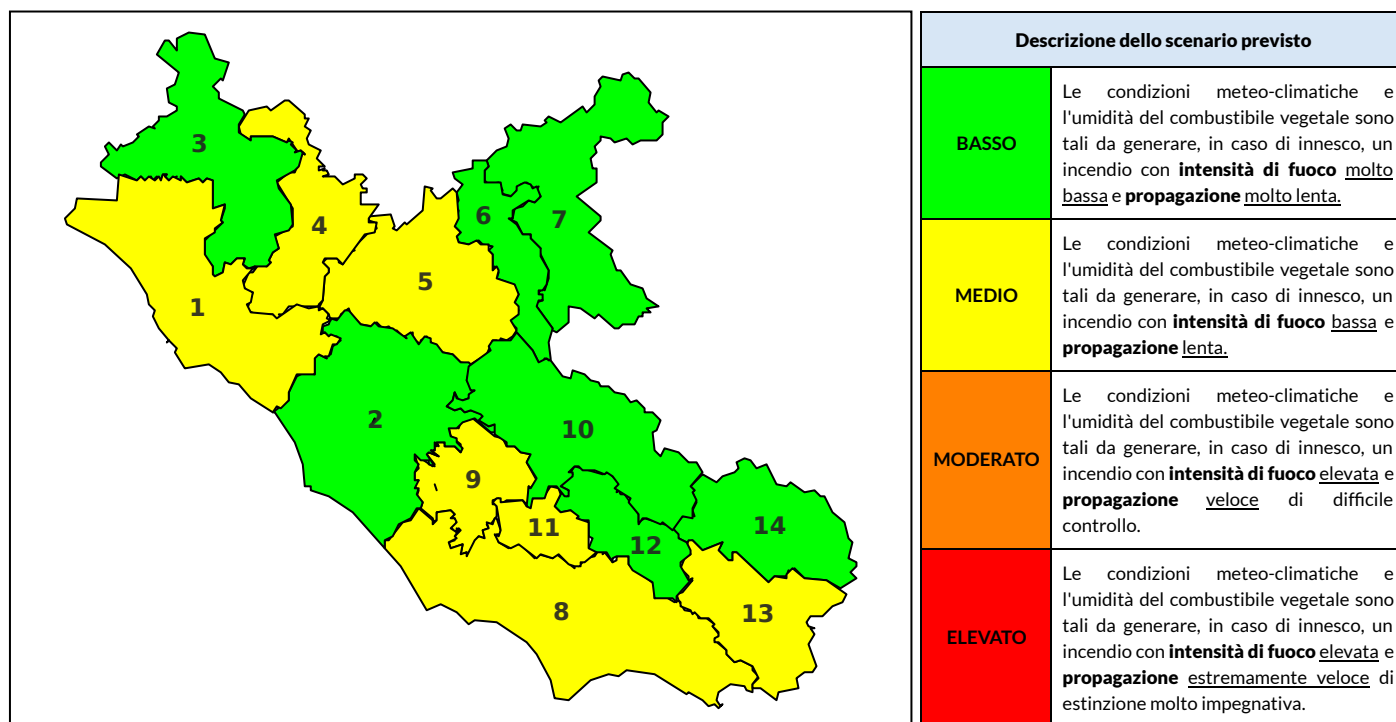

### Previsioni per oggi 3-7-2023

Livello di pericolosità da incendio boschivo per Zona di Allerta AIB

Bollettino emesso nel periodo della campagna AIB Lazio sulla base del modello previsionale RISICOLazio, sviluppato in collaborazione con Fondazione CIMA, che fornisce un supporto per la valutazione della Pericolosità da incendio boschivo aggregata sulle Zone di Allerta AIB, approvate come parte integrante del Piano AIB Lazio 2020-2022 con DGR n° 270 del 15/05/2020. Il dettaglio della distribuzione dei Comuni nelle Zone AIB è consultabile al link [https://protezionecivile.regione.lazio.it/zone\\_allerta\\_aib\\_comuni/](https://protezionecivile.regione.lazio.it/zone_allerta_aib_comuni/). Le Norme Comportamentali per la popolazione sono consultabili al link [https://protezionecivile.regione.lazio.it/norme\\_comportamentali\\_aib/](https://protezionecivile.regione.lazio.it/norme_comportamentali_aib/).

Zona AIB	1	2	3	4	5	6	7	8	9	10	11	12	13	14
Livello Pericolosità	MEDIO	MEDIO	MEDIO	MEDIO	MEDIO	BASSO	BASSO	MEDIO	MEDIO	BASSO	MEDIO	BASSO	MEDIO	BASSO

NOTE

## BOLLETTINO DI PERICOLOSITA' DA INCENDI BOSCHIVI

Zona AIB	1	2	3	4	5	6	7	8	9	10	11	12	13	14
Livello Pericolosità	MEDIO	BASSO	BASSO	MEDIO	MEDIO	BASSO	BASSO	MEDIO	MEDIO	BASSO	MEDIO	BASSO	MEDIO	BASSO