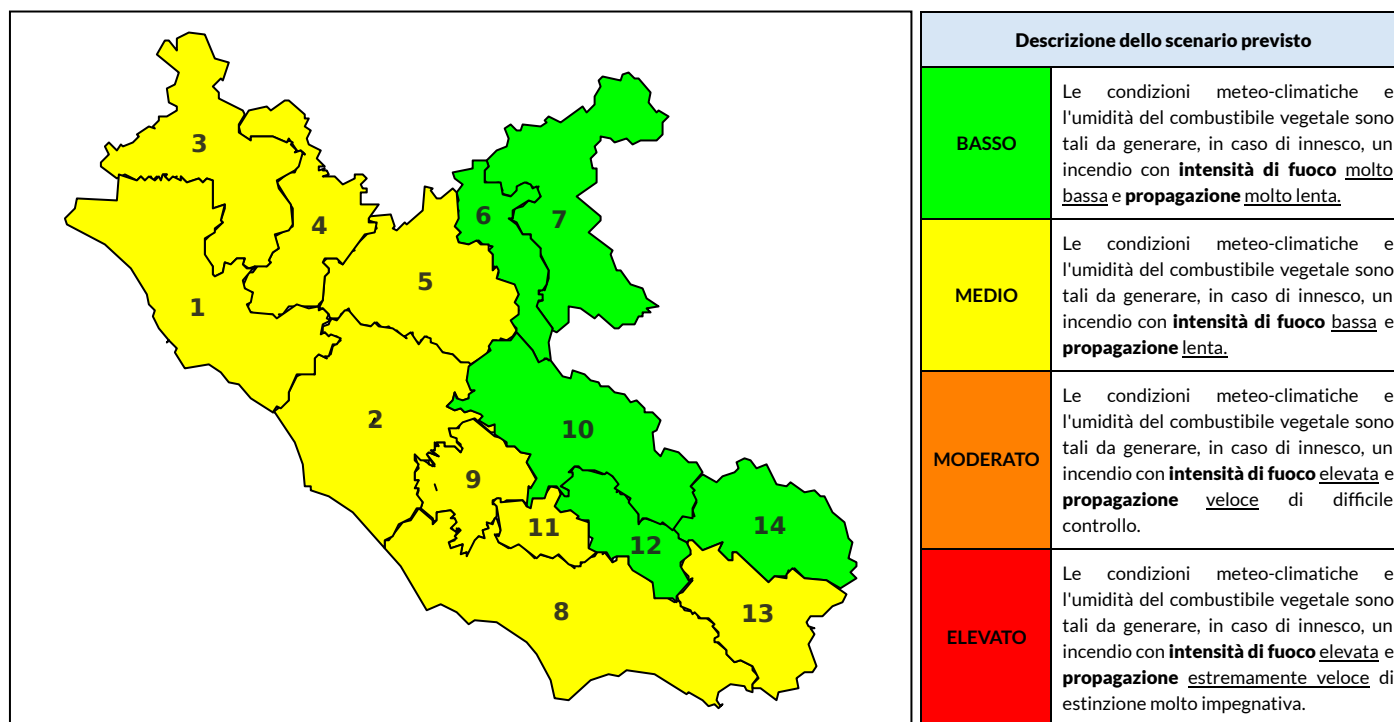

## BOLLETTINO DI PERICOLOSITA' DA INCENDI BOSCHIVI

### Previsioni per oggi 3-7-2023

Livello di pericolosità da incendio boschivo per Zona di Allerta AIB

Bollettino emesso nel periodo della campagna AIB Lazio sulla base del modello previsionale RISICOLazio, sviluppato in collaborazione con Fondazione CIMA, che fornisce un supporto per la valutazione della Pericolosità da incendio boschivo aggregata sulle Zone di Allerta AIB, approvate come parte integrante del Piano AIB Lazio 2020-2022 con DGR n° 270 del 15/05/2020. Il dettaglio della distribuzione dei Comuni nelle Zone AIB è consultabile al link [https://protezionecivile.regione.lazio.it/zone\\_allerta\\_aib\\_comuni/](https://protezionecivile.regione.lazio.it/zone_allerta_aib_comuni/). Le Norme Comportamentali per la popolazione sono consultabili al link [https://protezionecivile.regione.lazio.it/norme\\_comportamentali\\_aib/](https://protezionecivile.regione.lazio.it/norme_comportamentali_aib/).

Zona AIB	1	2	3	4	5	6	7	8	9	10	11	12	13	14
Livello Pericolosità	MEDIO	MEDIO	MEDIO	MEDIO	MEDIO	BASSO	BASSO	MEDIO	MEDIO	BASSO	MEDIO	BASSO	MEDIO	BASSO

NOTE

Zona AIB	1	2	3	4	5	6	7	8	9	10	11	12	13	14
Livello Pericolosità	MEDIO	BASSO	MEDIO	MEDIO	MEDIO	BASSO	BASSO	MEDIO	MEDIO	MEDIO	MEDIO	MEDIO	MEDIO	MEDIO